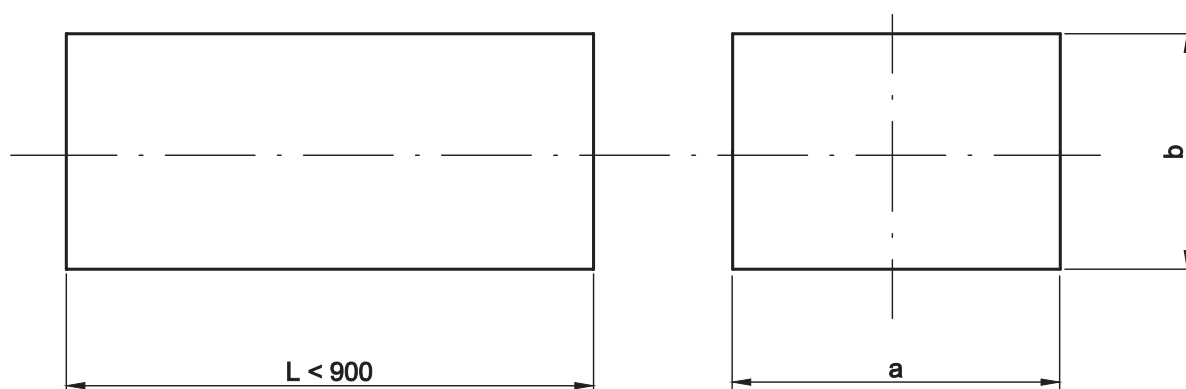

KANAŁ PROSTOKĄTNY $L < 900$ mm

MKPK

PRZYKŁAD ZAMÓWIENIA

Symbol	a x b (mm)	L (mm)	ramka		
MKPK	400 x 300		
Wykonanie niestandardowe - luźna ramka "LR"					