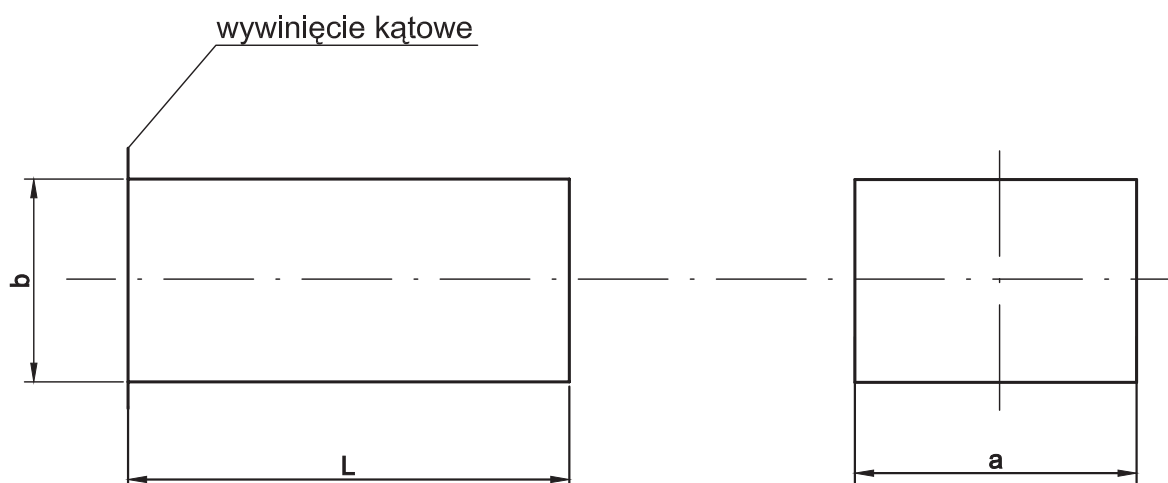

WPALENIE PROSTOKĄTNE

MSP

PRZYKŁAD ZAMÓWIENIA					
Symbol	a x b (mm)	L (mm)			
MSP	400 x 300			