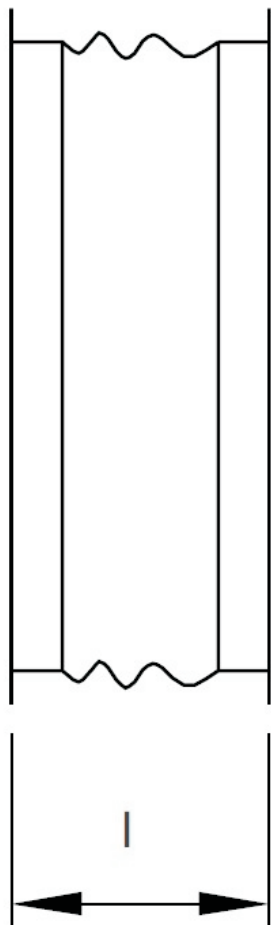

KRÓCIEC ELASTYCZNY PROSTOKĄTNY

MEP

- brezent elastyczny oc
- zakres wymiarowy:
100x100 : 2000x2000
- standard: l=150 mm
- różne zakończenia (obrzeża)

sposób zamawiania:

Typ nakładki	Wymiar	Materiał
MEP	a x b	OC

cena - 29,00 PLN/mb obwodu